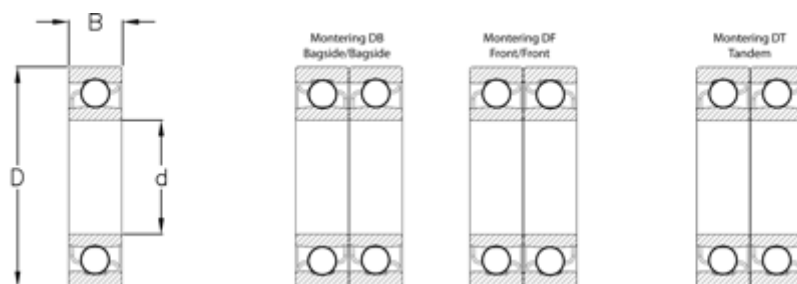

Varenummer: 570809503206
Beskrivelse: NSK Vinkelkontaktleje 7219B
d=95 D=170 B=32 Vinkel 40°

Mål

B = 32
D = 170
d = 95